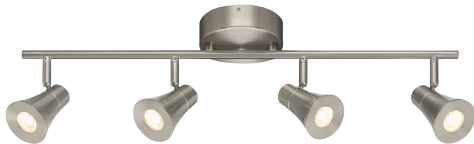

SURFACE MOUNTS

INTEGRATED LED TRACK LIGHTS

EVT102027B-35

EVT101727B-35

EVT101227B-35

EVT61047D3-05

EVT41052D3-35

EVT41052D3-43