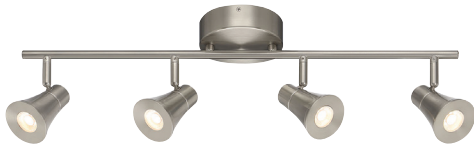

## INTEGRATED LED TRACK LIGHTS

EVT102027B-35

EVT101727B-35

EVT101227B-35

EVT61047D3-05

EVT41052D3-35

EVT41052D3-43